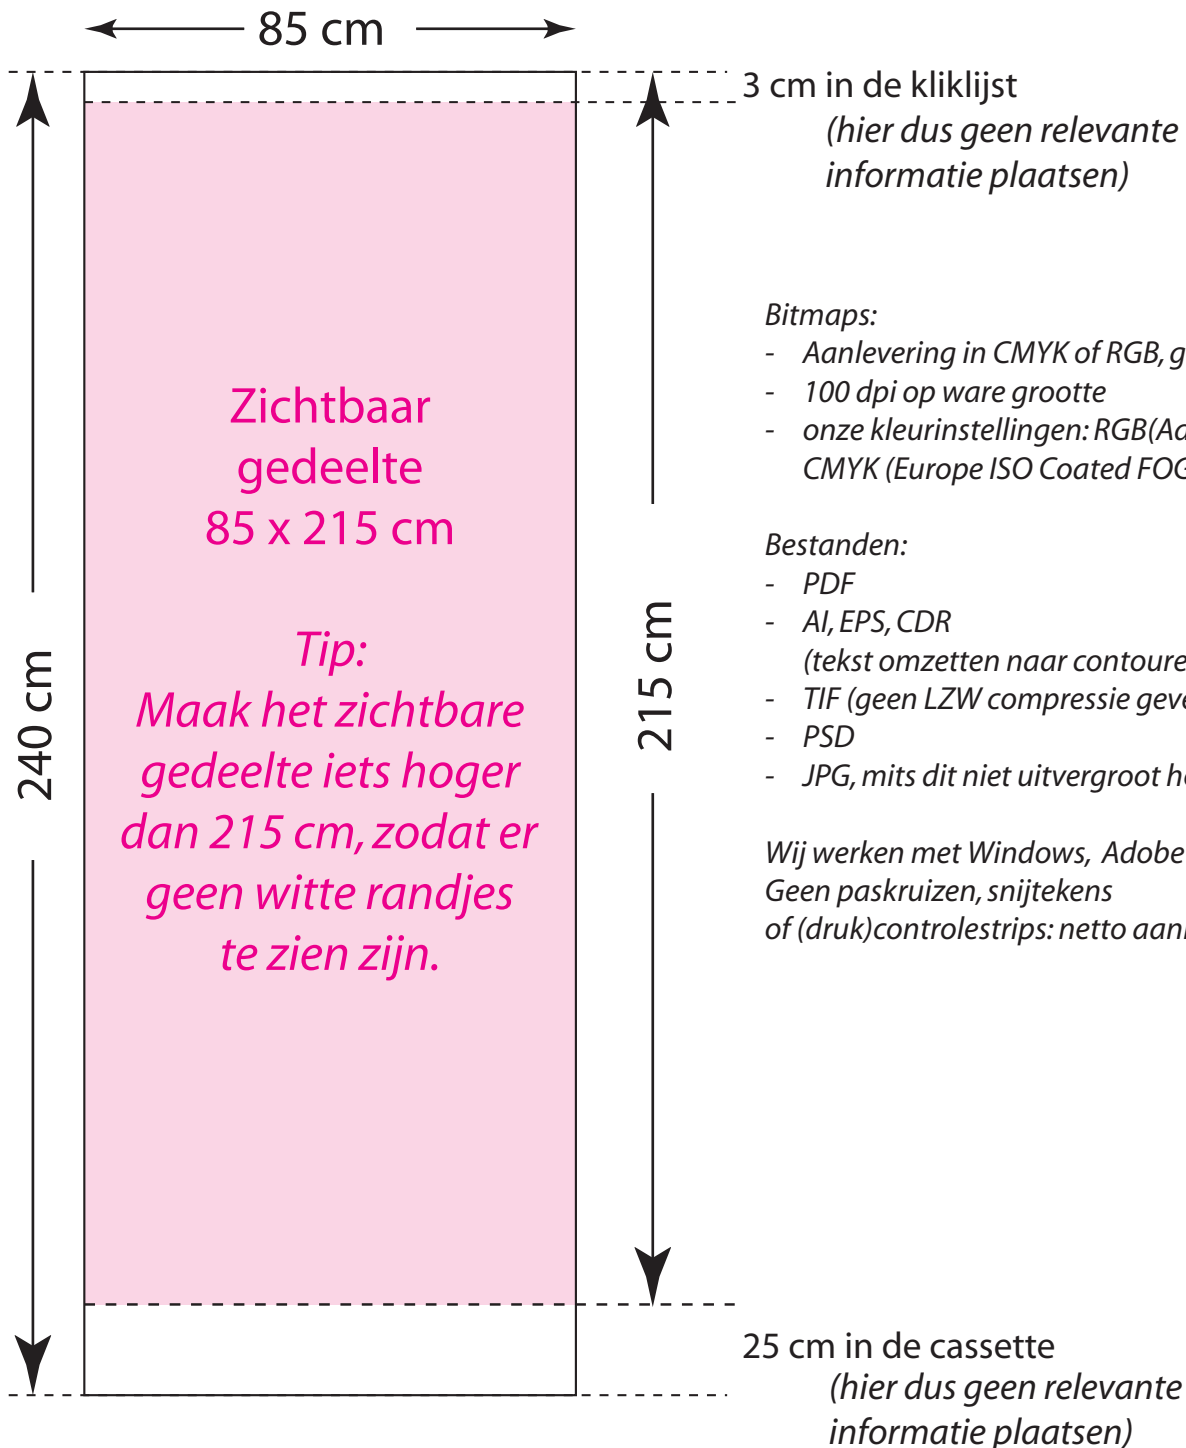

## Sigma 1 85 x 215 cm

### Bitmaps:

- Aanlevering in CMYK of RGB, geen duotoon.
- 100 dpi op ware grootte
- onze kleurinstellingen: RGB (Adobe RGB) en CMYK (Europe ISO Coated FOGRA 27)