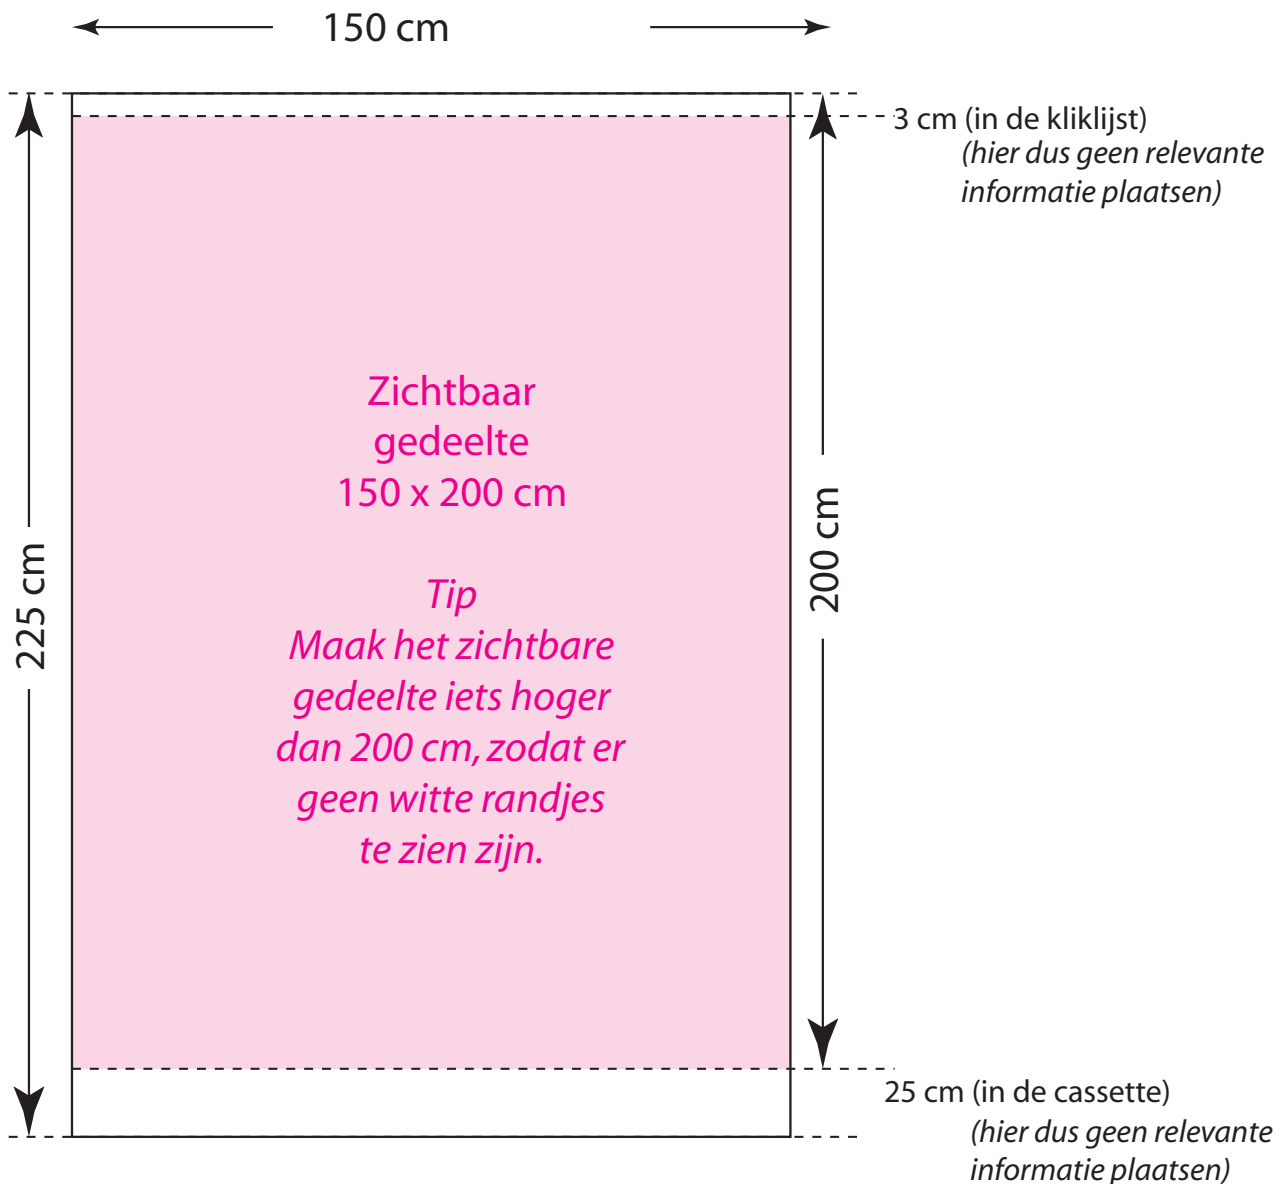

## Alpha 1 150 x 200 cm

### Photoshop:

- Aanlevering in CMYK of RGB, geen duotoon.
- Lagen
- 100 - 150 dpi op ware grootte
- informatie over kleurinstellingen meesturen(profiel)
- of kleurinstellingen: RGB(Adobe RGB) CMYK (Europe ISO Coated FOGRA 27)