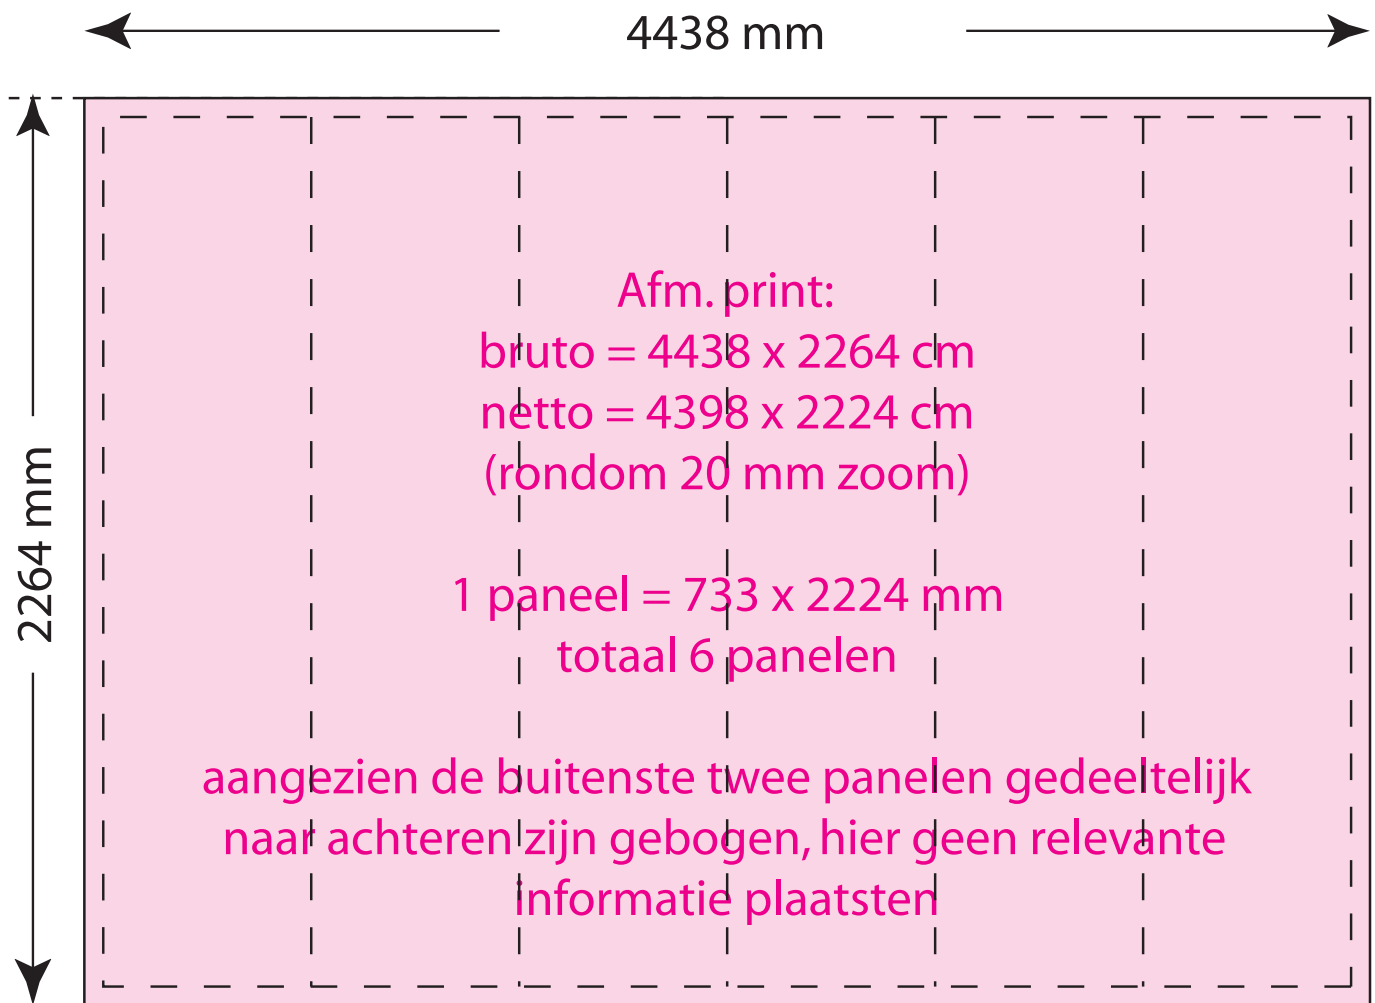

Pop Up Recht 4x3 3482x 2224 mm

Bitmaps:

- Aanlevering in CMYK of RGB, geen duotoon.
- 100 dpi op ware grootte
- onze kleurinstellingen: RGB(Adobe RGB) en CMYK (Europe ISO Coated FOGRA 27)

Bestanden:

- PDF
- AI, EPS, CDR
(tekst omzetten naar contouren)
- TIF (geen LZW compressie geven)
- PSD
- JPG, mits dit niet uitvergroot hoeft te worden.