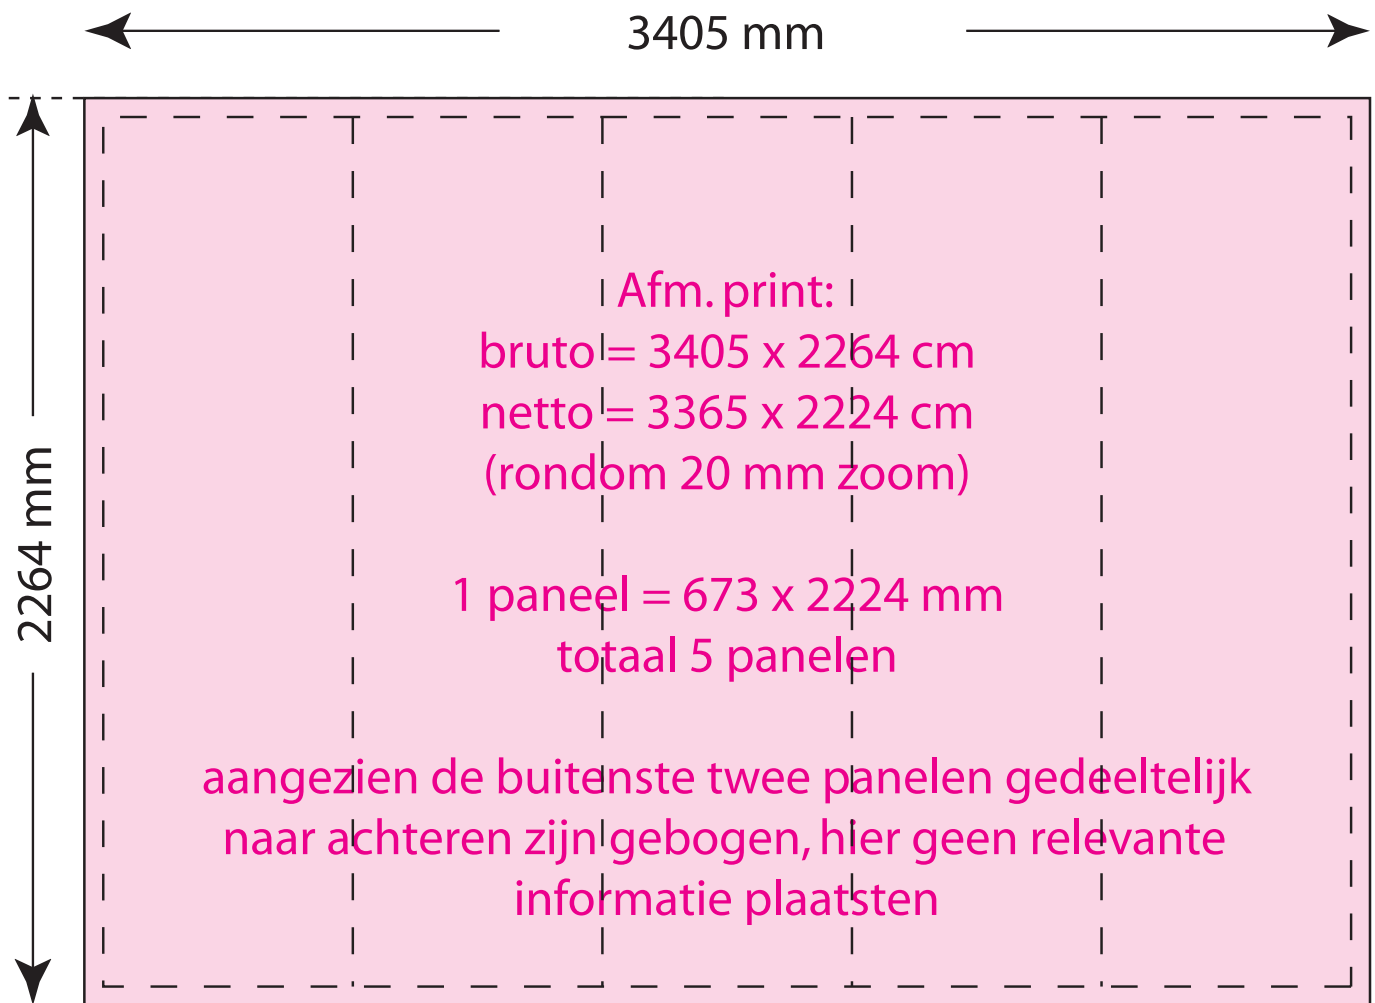

Pop Up Gebogen 3x3 2535 x 2224 mm

Bitmaps:

- Aanlevering in CMYK of RGB, geen duotoon.
- 100 dpi op ware grootte
- onze kleurinstellingen: RGB (Adobe RGB) en CMYK (Europe ISO Coated FOGRA 27)

Bestanden:

- PDF
- AI, EPS, CDR
(tekst omzetten naar contouren)
- TIF (geen LZW compressie geven)
- PSD
- JPG, mits dit niet uitvergroot hoeft te worden.