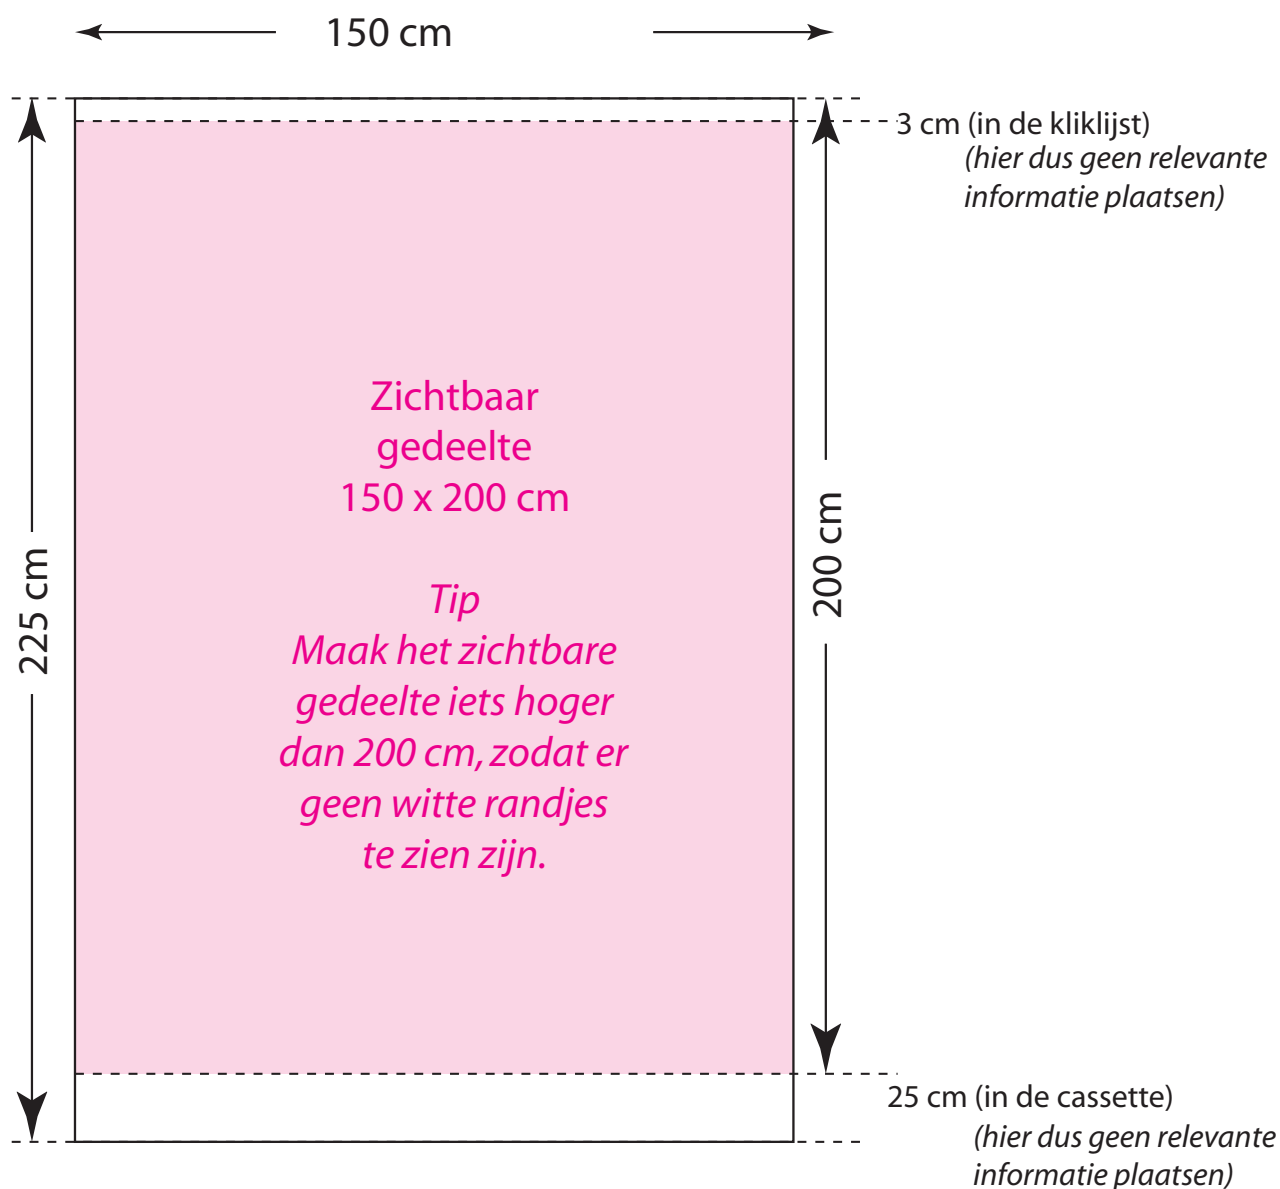

## Rollup banner 150 x 200 cm

### Bitmaps:

- Aanlevering in CMYK of RGB, geen duotoon.
- 100 dpi op ware grootte
- onze kleurinstellingen: RGB(Adobe RGB) en CMYK (Europe ISO Coated FOGRA 27)